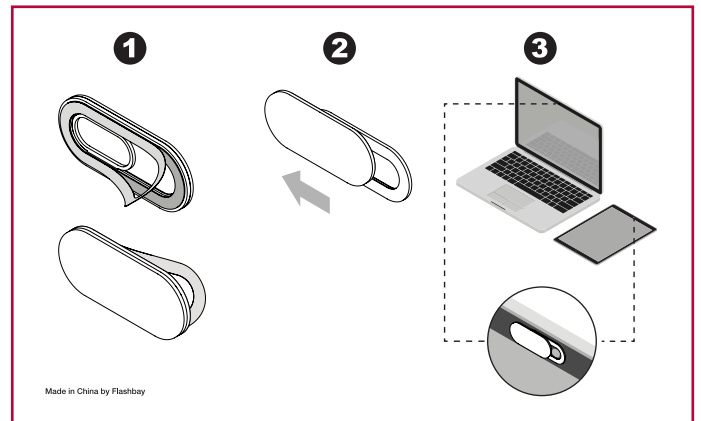

Standard-Artwork

VORDERSEITE

RÜCKSEITE

Ihr Artwork

 Beschnitt von **3mm**

 Verfügbare Fläche

 Webcam-Abdeckung

Dateivorgaben: