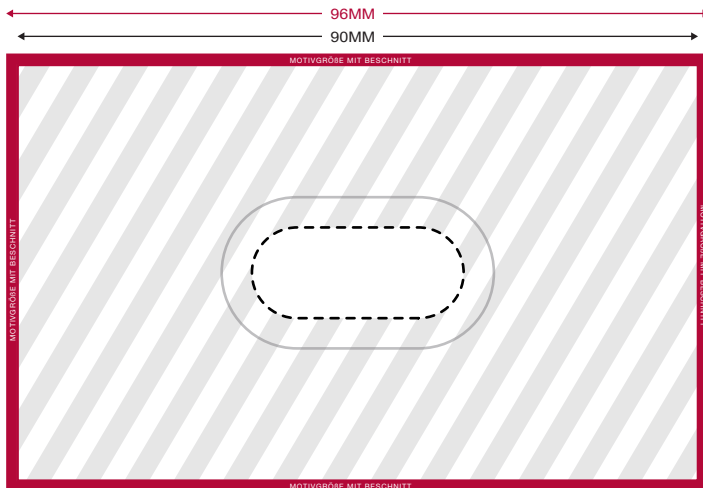

Standard-Artwork

VORDERSEITE

RÜCKSEITE

Ihr Artwork

 Beschnitt von **3mm**

 Verfügbare Fläche

 Webcam-Abdeckung

Dateivorgaben:

CMYK Farbmodus

(bevorzugt) Vektordatei(en)
(ai/eps/svg/cdr)

> 300dpi Mindestauflösung bei Rasterdateien